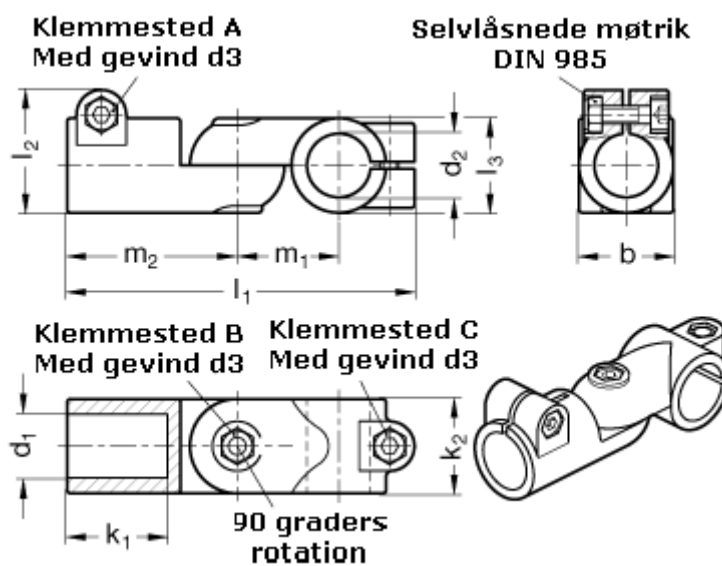

Varenummer: 20288B20B25S2SW

Beskrivelse: E+G Laskeforbindelse - GN 288-B20-B25-S-2-SW

Mål

b = 40

d1 = B20

d2 = B25

d3 = M 8

k1 = 42.5

k2 = 40

l1 = 147

l2 = 52.0

m1 = 43

m2 = 72